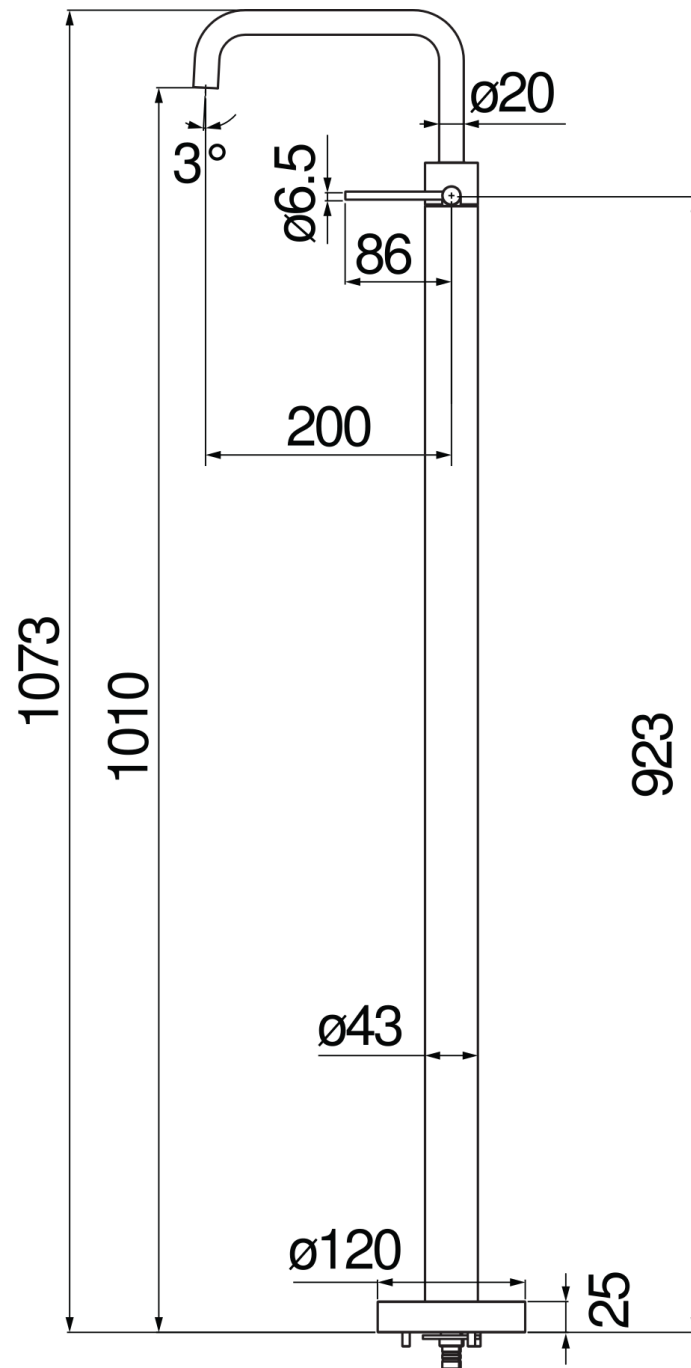

SPECIFICHE

Monocomando

Chocolate red PVD

Aeratore anticalcare M 18 x 1, portata 5 l/min

Bocca girevole

Senza scarico

Limitatore di energia con apertura in acqua fredda

DIAGRAMMA DI PORTATA: ACQUA CALDA/FREDDA

— Aeratore

DIAGRAMMA DI PORTATA: ACQUA MISCELATA

— Aeratore