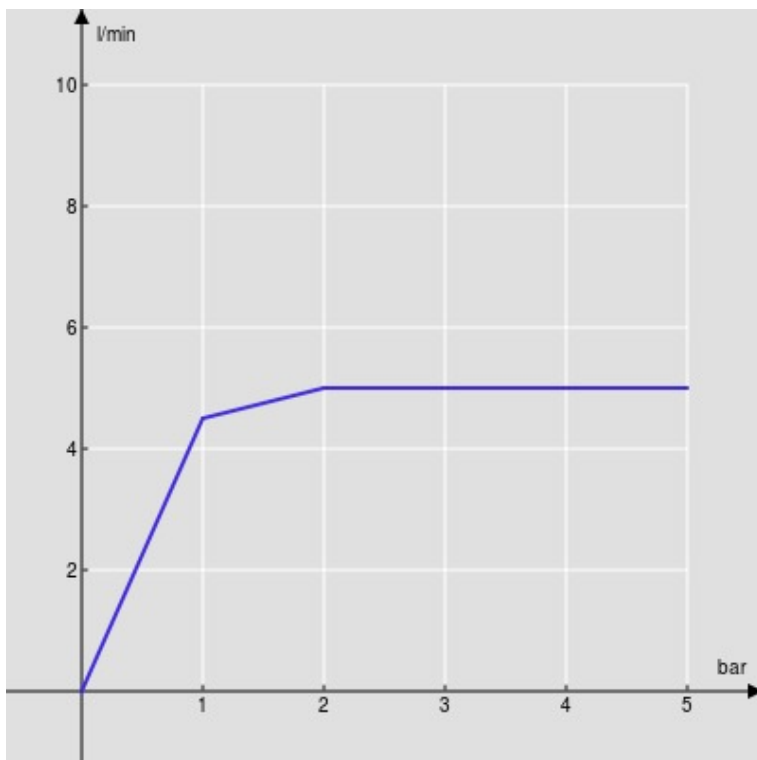

SPECIFICHE

Monocomando

Chocolate red PVD

Aeratore anticalcare M 18 x 1, portata 5 l/min

Bocca girevole

Senza scarico

Limitatore di energia con apertura in acqua fredda

DIAGRAMMA DI PORTATA: ACQUA CALDA/FREDDA

— Aeratore

DIAGRAMMA DI PORTATA: ACQUA MISCELATA

— Aeratore