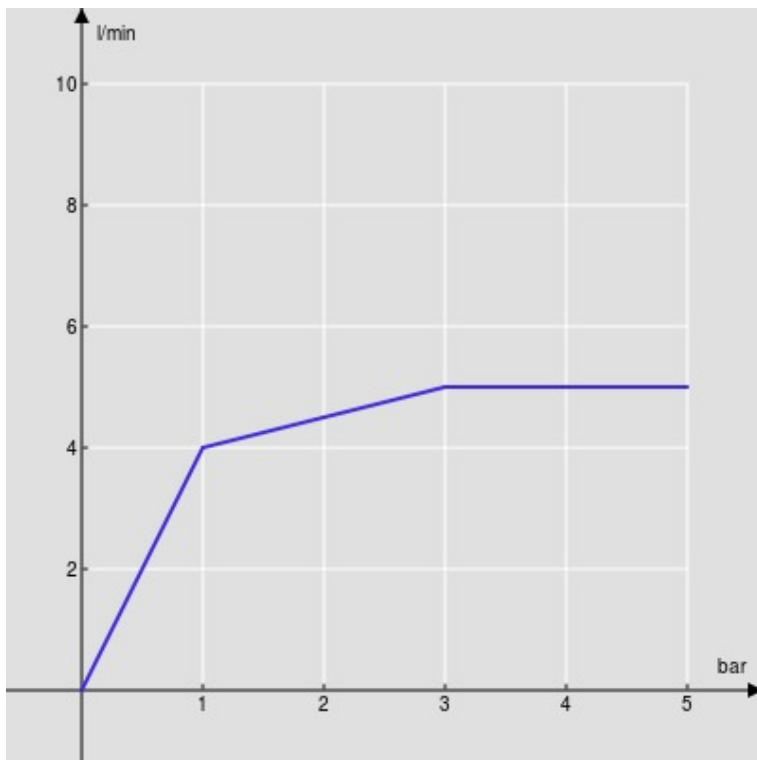

SPECIFICHE

Monocomando

Chocolate red PVD

Aeratore anticalcare M 18 x 1, portata 5 l/min

Bocca girevole

Senza scarico

Limitatore di energia con apertura in acqua fredda

DIAGRAMMA DI PORTATA: ACQUA CALDA/FREDDA

— Aeratore

DIAGRAMMA DI PORTATA: ACQUA MISCELATA

— Aeratore